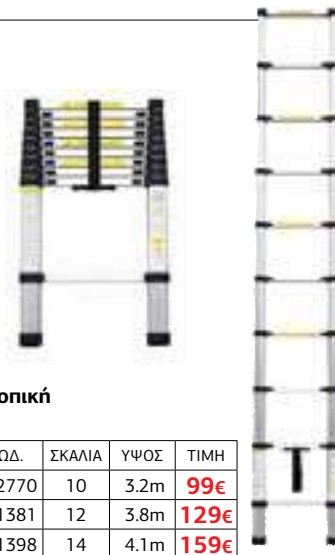

Σκάλα τηλεσκοπική

- Αλουμίνιο

ΜΟΝΤΕΛΟ	ΚΩΔ.	ΣΚΑΛΙΑ	ΥΨΟΣ	ΤΙΜΗ
BHL7010	022770	10	3.2m	99€
BHL7020	051381	12	3.8m	129€
BHL7030	051398	14	4.1m	159€

PRO